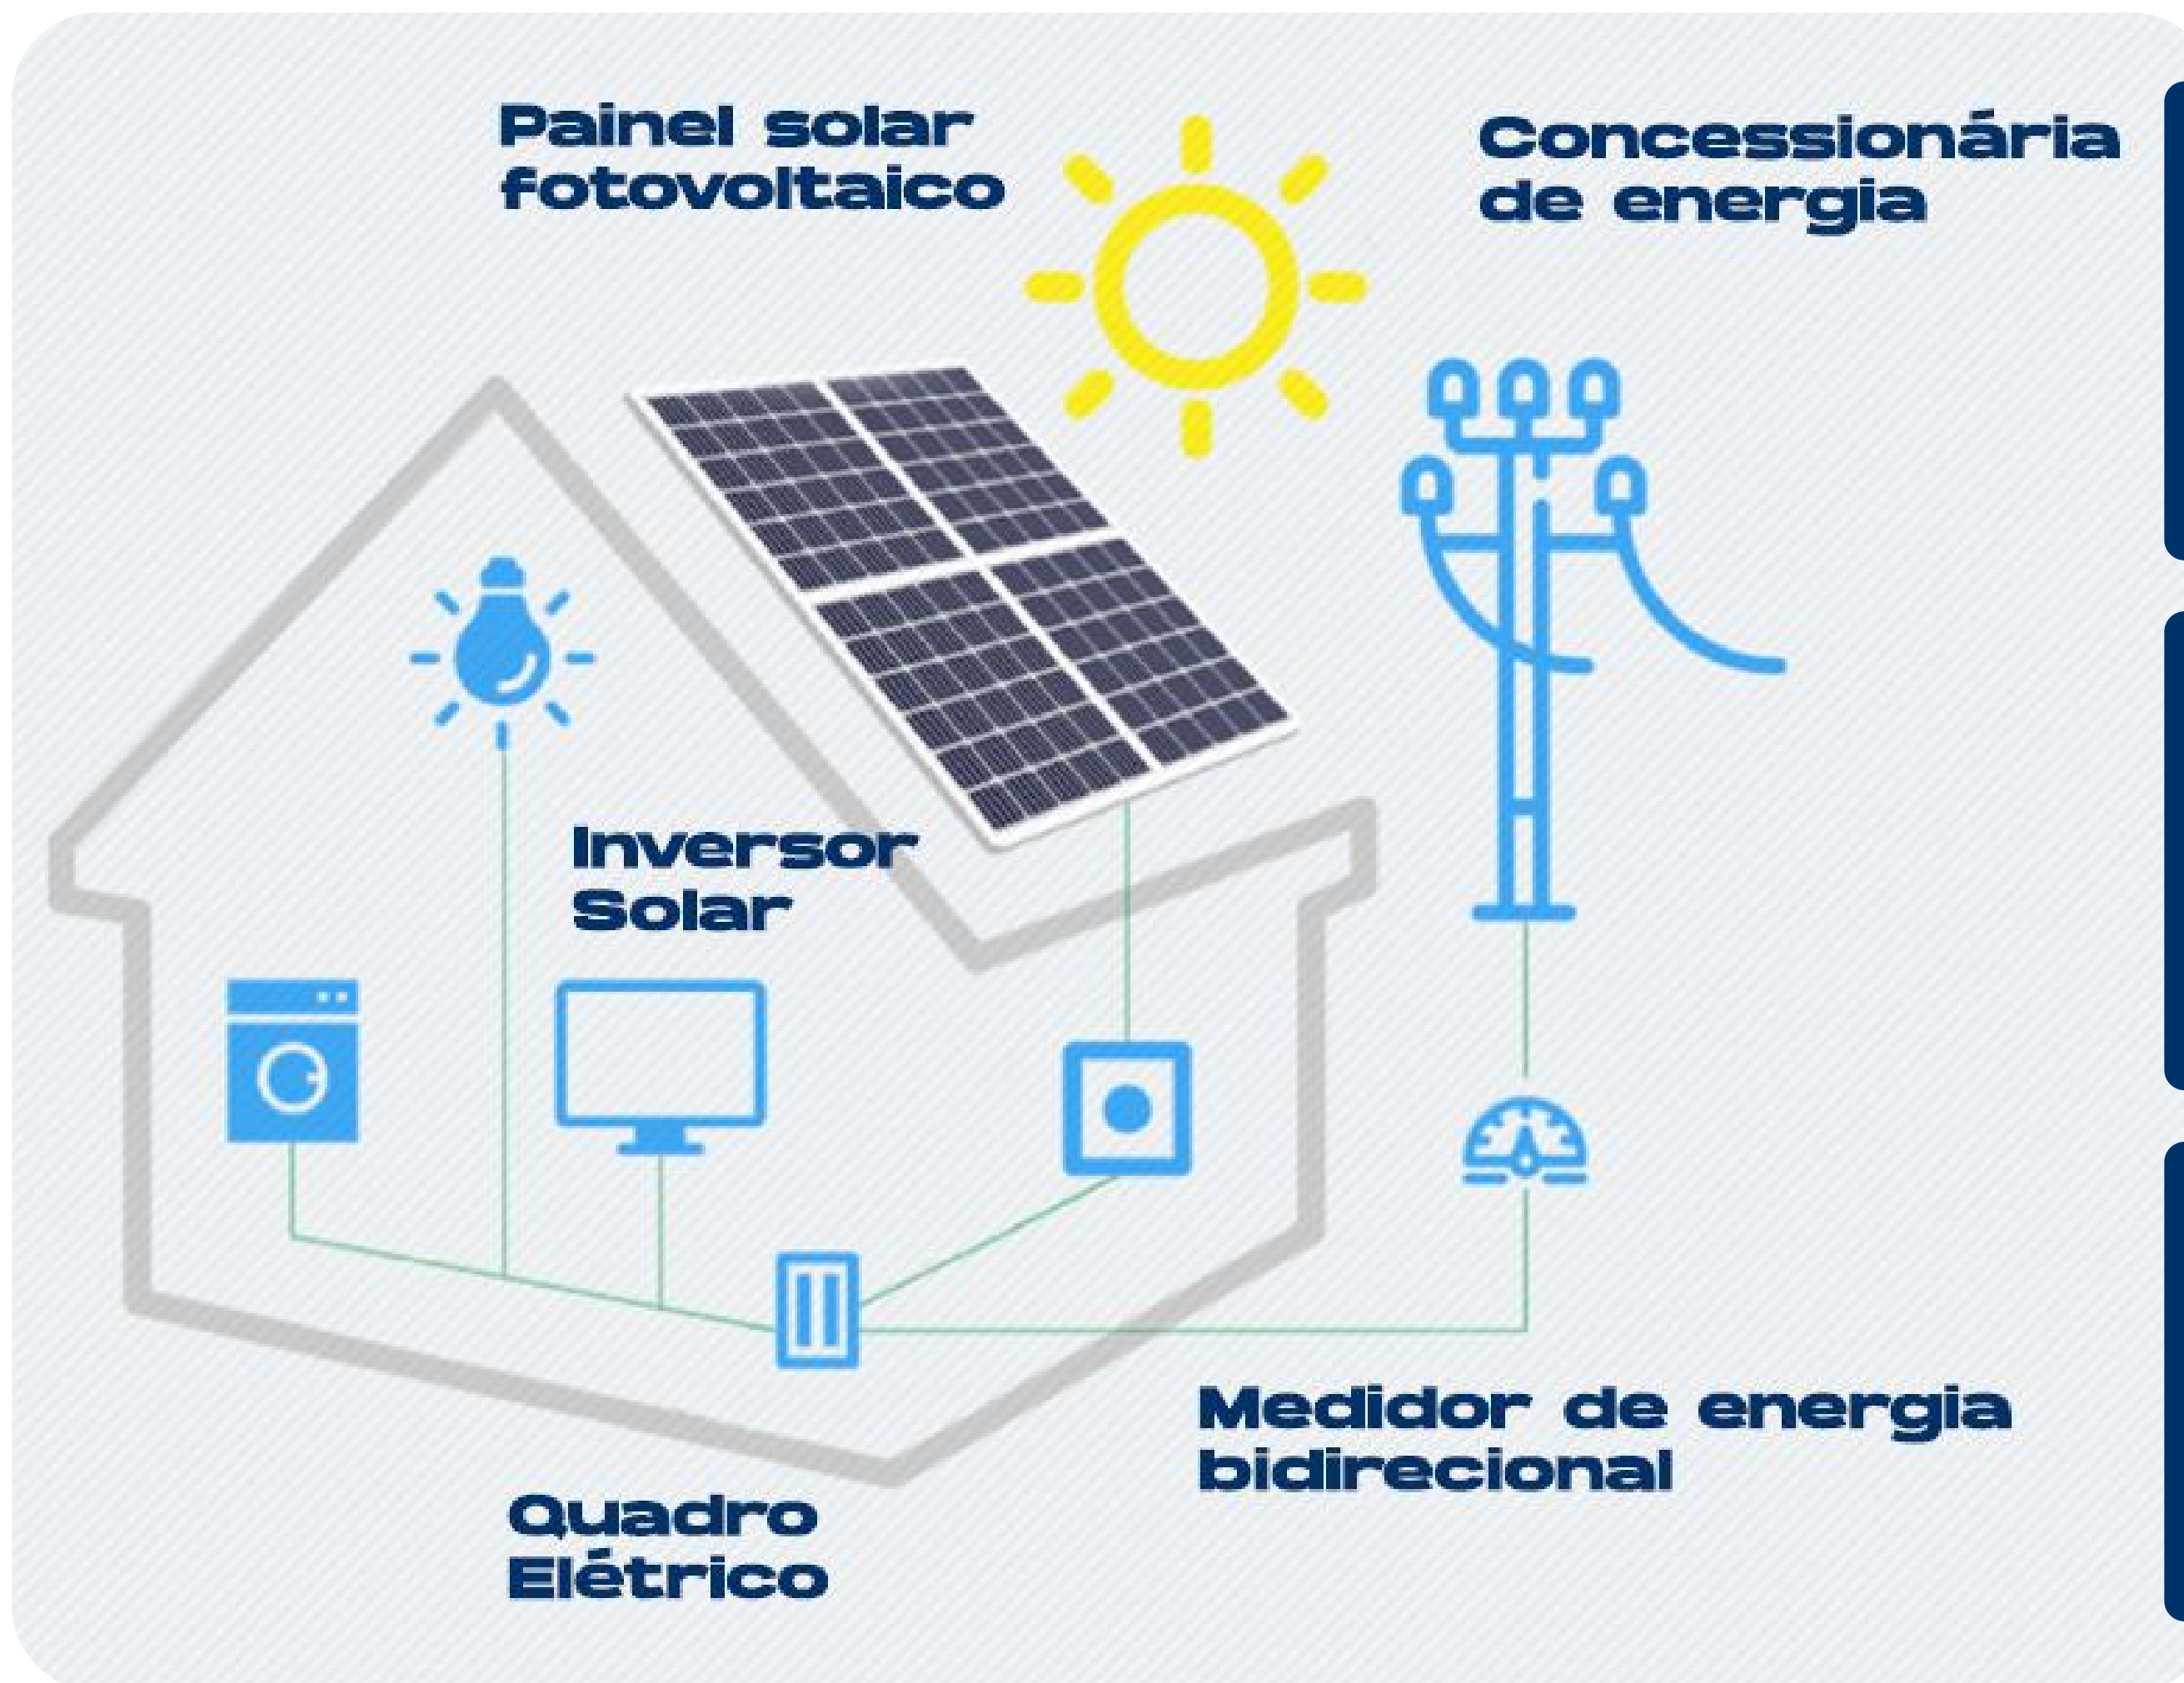

Como Funciona?

O painel solar converte a luz do sol em energia elétrica corrente direta.

O inversor converte a corrente direta em corrente alternada.

O imóvel consome a eletricidade necessária

A eletricidade não consumida é injetada na rede para consumo posterior

Economia
Até 95% de redução na sua conta de luz

Sustentabilidade
Energia renovável e favorável ao meio ambiente

Baixo custo de manutenção
Depois de instalado, o sistema requer pouca manutenção.

Longa vida útil
O sistema tem no mínimo 25 anos de durabilidade