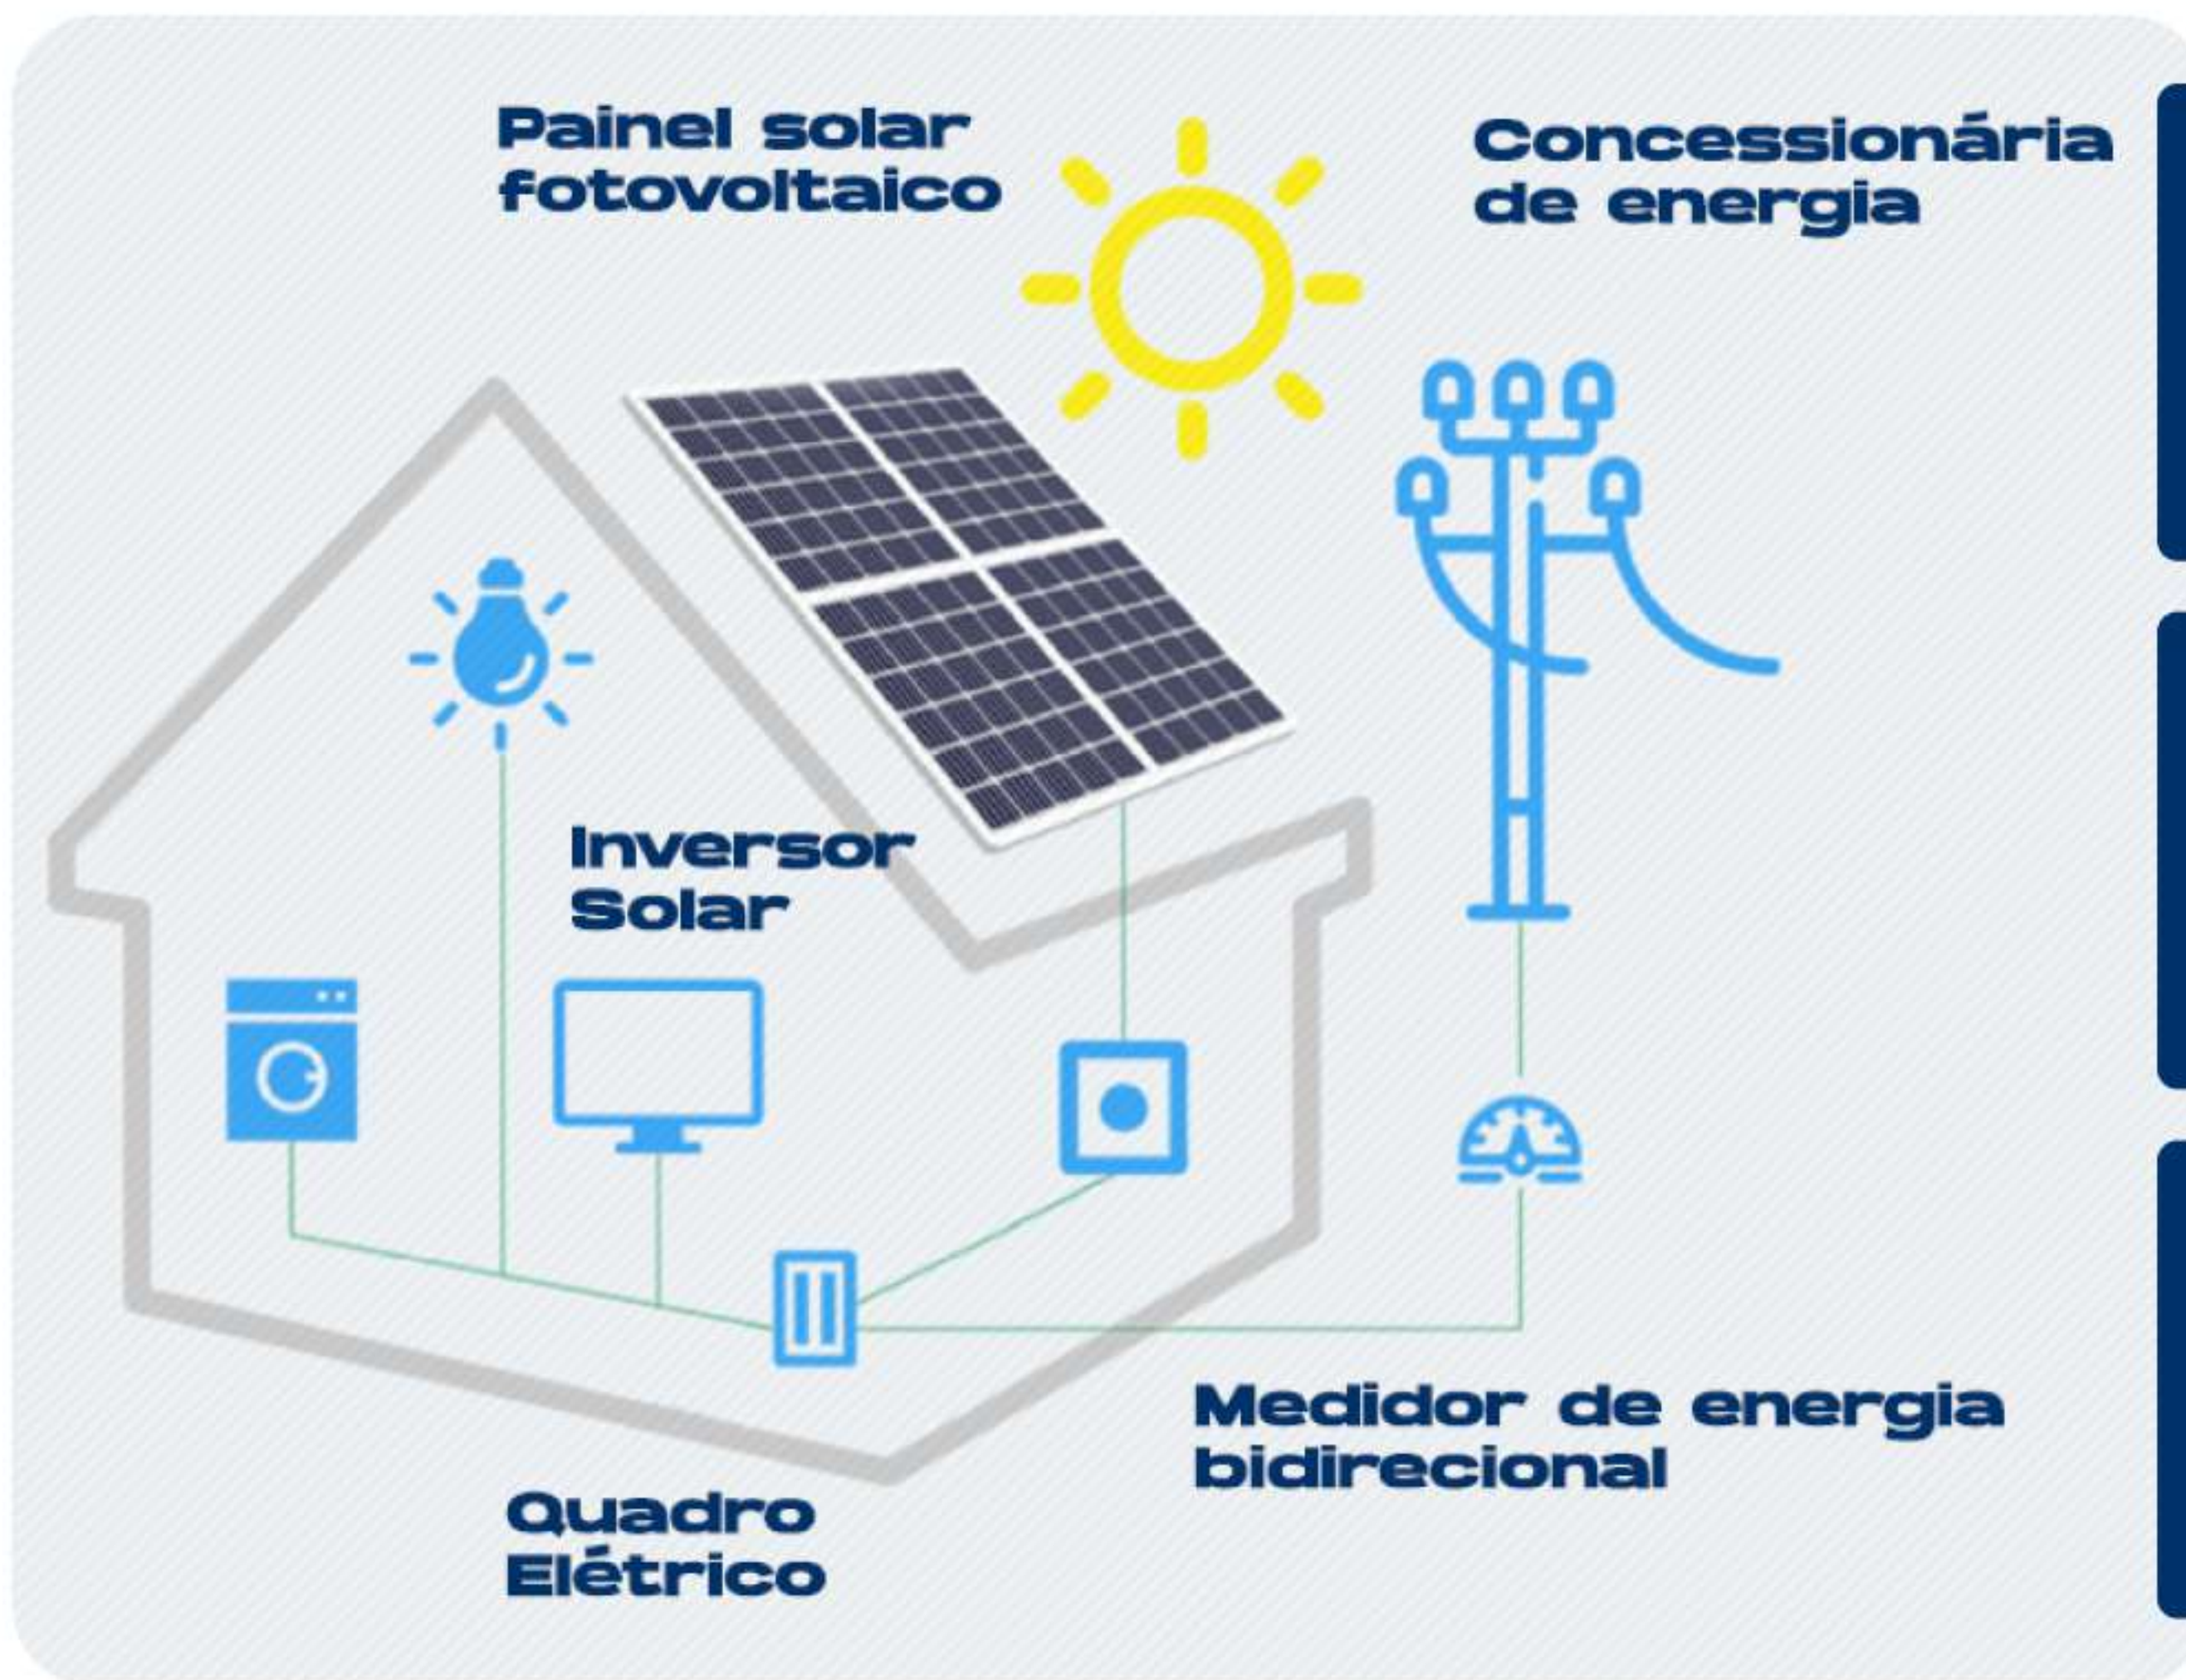

Como Funciona?

O painel solar converte a luz do sol em energia elétrica corrente direta.

O inversor converte a corrente direta em corrente alternada.

O imóvel consome a eletricidade necessária

A eletricidade não consumida é injetada na rede para consumo posterior

Economia

Até 95% de redução na sua conta de luz

Sustentabilidade

Energia renovável e favorável ao meio ambiente

Baixo custo de manutenção

Depois de instalado, o sistema requer pouca manutenção.

Longa vida útil